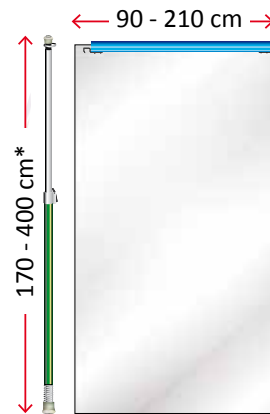

Består af:

1. 1 x Stang, justerbar
   - 1 x Overligger
   - 4 x Stangclips
   - 1 x Multiklemmer
2. *Bemærk: Den medfølgende plast er 300 cm