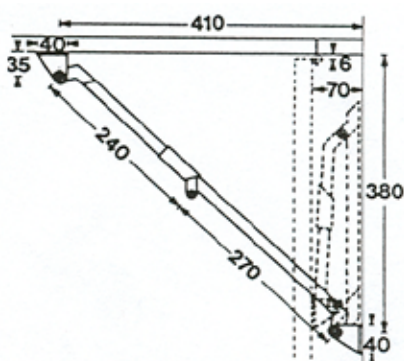

Klapknægt

Varenr.	Beskrivelse
Nr. 04020	Klaphyldeknægt 20 cm Bæreevne: 60 kg pr. par ved 220 mm hyldedybde
Nr. 04030	Klaphyldeknægt 30 cm Bæreevne: 60 kg pr. par ved 320 mm hyldedybde
Nr. 04031	Klaphyldeknægt 30 cm hvid Bæreevne: 60 kg pr. par ved 320 mm hyldedybde
Nr. 04040	Klaphyldeknægt 40 cm Bæreevne: 60 kg pr. par ved 420 mm hyldedybde
Nr. 04120	Klaphyldeknægt super, 20 cm 200 x 200 mm kraftig klapknægt. Bæreevne: 160 kg pr. par ved 220 mm hyldedybde
Nr. 04130	Klaphyldeknægt super, 30 cm 300 x 300 mm kraftig klapknægt. Bæreevne: 180 kg pr. par ved 320 mm hyldedybde
Nr. 04140	Klaphyldeknægt super, 40 cm 400 x 400 mm kraftig klapknægt. Bæreevne: 300 kg pr. par ved 420 mm hyldedybde
Nr. 04238	Klapknægt DSB Kraftig klapknægt i galvaniseretstål/jern.