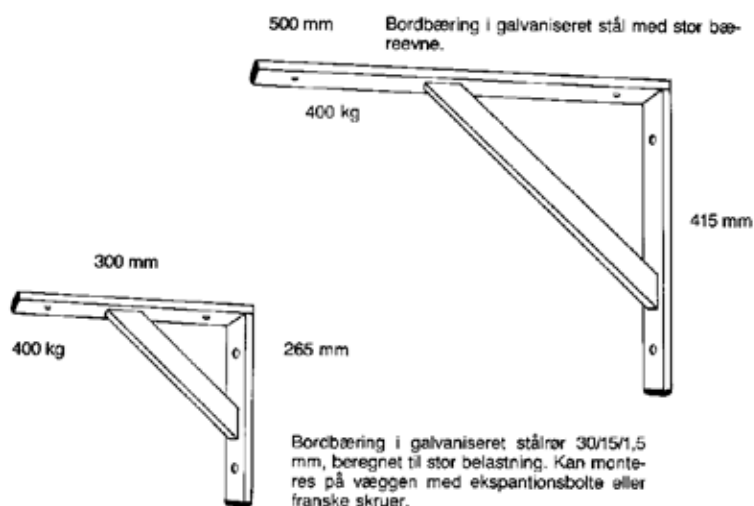

# Bordbæring / Hyldeknægt / Klapknægt

Varenr.	Beskrivelse
Nr. 02030	Bordbæring 30 cm, galvaniseret.
Nr. 02031	Bordbæring 30 cm, hvid lakeret.
Nr. 02050	Bordbæring 50 cm, galvaniseret.
Nr. 02051	Bordbæring 50 cm, hvid lakeret.

Bordbæringerne er udført i elektro galvaniseret eller hvid lakeret 30 x 15 x 1,5 mm firkantet stålør med skråstiver. Let montering og stor bæreevne op til 400 kg over skråstiver. Ved montering anvendes ekspansionsbolte eller franske skruer.