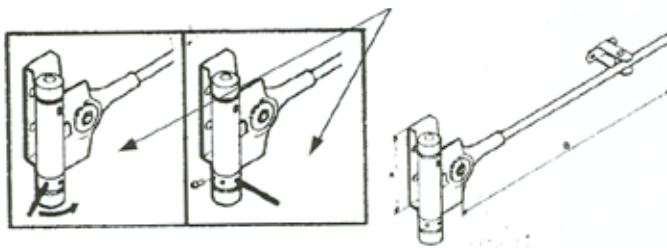

# Svingdørs hængsler/ Lukkehængsler/ Dørfjeder

Varenr.	Beskrivelse
Nr. 01057	Lukkehængsel SB. For lette indiv. døre. Fremstillet i elokseret aluminium. Hængslet er med bladfjeder. Total længde: 195 mm. Diameter af hængsel ryg 16 mm. Flapmål: Højde 70 x Bredde 30 mm.
Nr. 01058	Enkeltvirkende svingdørs hængsel. SB. Fremstillet i elokseret aluminium. Hængslet er udstyret med justerbar bladfjeder og skarpe affasede hængsel lapper. Total længde: 195 mm. Diameter af hængsel ryg 16 mm. Flapmål: Højde 195 x Bredde 30 mm.  Hængslerne er mærket med en pil, der ved montering skal vende op ad.
Nr. 01059	Dobbeltvirkende svingdørs hængsel. SB. Fremstillet i elokseret aluminium. Hængslet er udstyret med justerbar bladfjeder og skarpe affasede hængsel lapper. Total længde: 195 mm. Flapmål: Højde 195 x Bredde 30 mm. Diameter af hængsel ryg 16 mm. Hængslerne er mærket med en pil, der ved montering skal vende op ad.
Nr. 01056	Dørfjeder universal. Dørfjeder med arm. Justerbar til både lette og tunge døre. Fremstillet i lakeret, støbt aluminiumshus med bladfjeder. Pakket komplet med skruer, justernøgle samt glidesko til dørmontering. Kan anvendes til både højre og venstre døre. Mål: 200 x 35 mm. Længde arm 175 mm.

# Dørfjeder/ Dørspiral/ Skudrigle

Varenr. Beskrivelse

Nr. 01152 Dørfjeder lille, galvaniseret. I pose.

Nr. 01154 Dørfjeder stor, Galvaniseret. I pose

Nr. 01156 Dørfjeder lille rustfri

VIGTIGT : Følg altid brugervejledningen

Varenummer	01152	01154	01156
A-mål	100 mm	150 mm	80 mm
B-mål	235 mm	300 mm	200 mm
Max. dørvægt	40 kg	80 kg	40 kg

Nr. 01172 Dørspiral lille, elgalvaniseret gul. I pose.

**Længde 200 mm.**

**Max. dørvægt 40 kg**

Nr. 01174 Dørspiral stor, elgalvaniseret gul. I pose.

**Længde 260 mm**

**Max. dørvægt 60 kg.**

**SPLIT SKAL SLÅ AN  
MOD HUL**

Nr. 06627 Kraftig skudrigle for hængelås. Galvaniseret.

Inkl slutblik

A mål: 150 mm