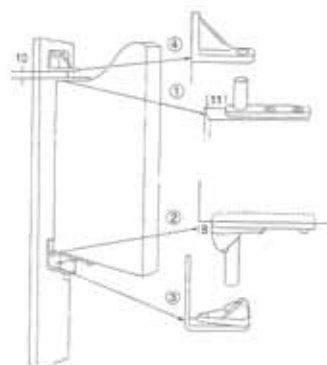

Varenummer	01152	01154	01156
A-mål	100 mm	150 mm	80 mm
B-mål	235 mm	300 mm	200 mm
Max. dørvægt	40 kg	80 kg	40 kg

Nr. 01172 Dørspiral lille, elgalvaniseret gul. I pose.

**Længde 200 mm.**

**Max. dørvægt 40 kg**

Nr. 01174 Dørspiral stor, elgalvaniseret gul. I pose.

**Længde 260 mm**

**Max. dørvægt 60 kg.**

**SPLIT SKAL SLÅ AN  
MOD HUL**

Nr. 06627 Kraftig skudrigle for hængelås. Galvaniseret.

Inkl slutblik

A mål: 150 mm

Nr. 01205 Saloonhængsel formessing. Til 2 døre.

Til lette indve

		Nr.	01197	01195	01196		
		Nr.	01114	01115	01116	01117	
		Nr.	01120	01121	01122	01123	01124
		Nr.	01158	01159	01160	01161	01162
Hængsel størrelse A-mål		mm	75	100	125	150	175
Pr. dør ved 2 hængsler	Max. dørbredde	mm	600	700	700	750	850
	Max. dørtykkelse	mm	18-25	25-30	30-35	35-40	40-45
	Max. dørvægt	kg	15	22	27	40	55