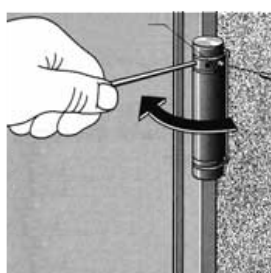

Nr.	01197	01195	01196		
		Nr.	01114	01115	01116	01117	
		Nr.	01120	01121	01122	01123	01124
		Nr.	01158	01159	01160	01161	01162
Hængsel størrelse A-mål		mm	75	100	125	150	175
Pr. dør ved 2 hængsler	Max. dørbredde	mm	600	700	700	750	850
	Max. dørtykkelse	mm	18-25	25-30	30-35	35-40	40-45
	Max. dørvægt	kg	15	22	27	40	55

Hvis De anbringer 2 hængsler foroven og 1 forneden fordobles bæreevnen. F.eks. kan 3 hængsler på 75 mm således bære 30 kg.