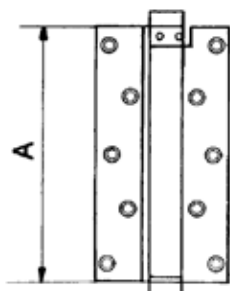

Nr.	01197	01195	01196		
		Nr.	01114	01115	01116	01117	
		Nr.	01120	01121	01122	01123	01124
		Nr.	01158	01159	01160	01161	01162
Hængsel størrelse A-mål		mm	75	100	125	150	175
Pr. dør ved 2 hængsler	Max. dørbredde	mm	600	700	700	750	850
	Max. dørtykkelse	mm	18-25	25-30	30-35	35-40	40-45
	Max. dørvægt	kg	15	22	27	40	55

Hvis De anbringer 2 hængsler foroven og 1 forneden fordobles bæreevnen. F.eks. kan 3 hængsler på 75 mm således bære 30 kg.