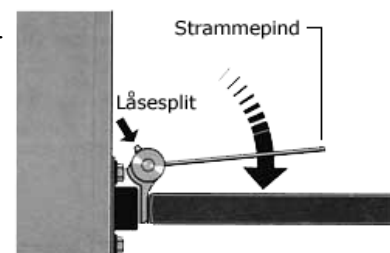

Nr.	01197	01195	01196		
		Nr.	01114	01115	01116	01117	
		Nr.	01120	01121	01122	01123	01124
		Nr.	01158	01159	01160	01161	01162
Hængsel størrelse A-mål		mm	75	100	125	150	175
Pr. dør ved 2 hængsler	Max. dørbredde	mm	600	700	700	750	850
	Max. dørtykkelse	mm	18-25	25-30	30-35	35-40	40-45
	Max. dørvægt	kg	15	22	27	40	55

Hvis De anbringer 2 hængsler foroven og 1 forneden fordobles bæreevnen. F.eks. kan 3 hængsler på 75 mm således bære 30 kg.