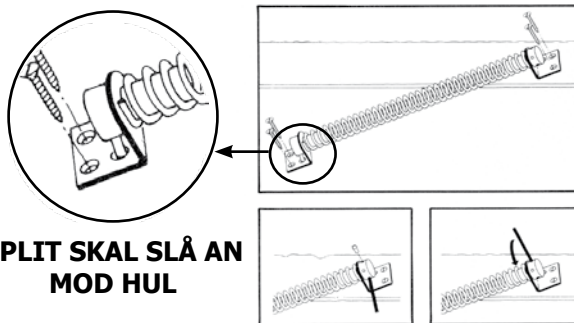

Varenummer	01152	01154	01156
A-mål	100 mm	150 mm	80 mm
B-mål	235 mm	300 mm	200 mm
Max. dørvægt	40 kg	80 kg	40 kg

Nr. 01172 Dørspiral lille, elgalvaniseret gul. I pose.

**Længde 200 mm.**

**Max. dørvægt 40 kg**

Nr. 01174 Dørspiral stor, elgalvaniseret gul. I pose.

**Længde 260 mm**

**Max. dørvægt 60 kg.**

**SPLIT SKAL SLÅ AN  
MOD HUL**

Nr. 06627 Kraftig skudrigle for hængelås. Galvaniseret.

Inkl slutblik

A mål: 150 mm