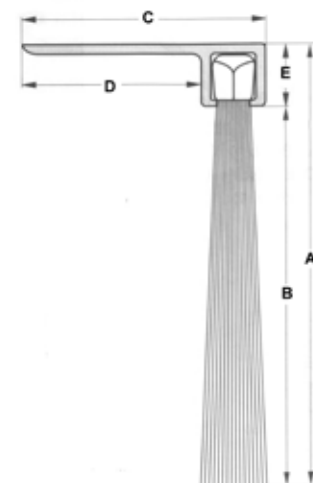

Tætningsbørster

Bestående af en aluminiums profil og slidstærk børste lavet af polypropylen fibre. Selv ved lave temperaturer forbliver børsten funktionel.

Varenr.	Beskrivelse	Profil mål i mm	
Nr. 06850	Børsteliste F profil Total højde: 21 mm Børstehøjde: 14 mm Længde 3000 mm	A: 21 B: 14 C: 16 D: 10	E: 7
Nr. 06851	Børsteliste F profil Total højde: 34 mm Børstehøjde: 25 mm Længde 3000 mm	A: 34 B: 25 C: 25 D: 16	E: 9
Nr. 06852	Børsteliste F profil Total højde: 41 mm Børstehøjde: 34 mm Længde 3000 mm	A: 41 B: 34 C: 16 D: 10	E: 7
Nr. 06853	Børsteliste F profil Total højde: 73 mm Børstehøjde: 60 mm Længde 3000 mm	A: 72 B: 60 C: 50 D: 36	E: 12

F Profil

Kan leveres med andre børstetyper.
Hestehår m.m. ved køb af min 25 lgd