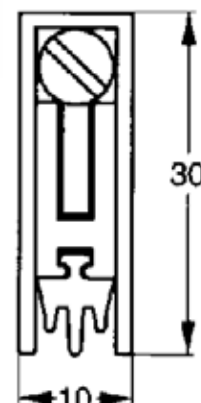

Automatiske tætningslister

Varenr.	Beskrivelse
Nr. 06859	Automatisk tætningsliste i aluminium. 45° Længde: 63 cm
Nr. 06860	Automatisk tætningsliste i aluminium. 45° Længde: 73 cm
Nr. 06861	Automatisk tætningsliste i aluminium. 45° Længde: 83 cm
Nr. 06862	Automatisk tætningsliste i aluminium. 45° Længde: 93 cm
Nr. 06863	Automatisk tætningsliste i aluminium. 45° Længde: 103 cm
Nr. 06872	Automatisk tætningsliste i aluminium. 45° Længde: 113 cm
Nr. 06873	Automatisk tætningsliste i aluminium. 45° Længde: 123 cm
Nr. 06874	Automatisk tætningsliste i aluminium 45° Længde 133 cm Egenskaber: - max. tætning 10 mm - pladsbesparende - enkel at montere - speciel til træ- og aluminiumsdøre - den modsatte ende af indstillingsmekanismen kan afkortes op til 20 cm. - vendbar højre/ venstre
Nr. 06864	Automatisk tætningsliste i aluminium. Lige længde: 73 cm
Nr. 06865	Automatisk tætningsliste i aluminium. Lige længde: 83 cm
Nr. 06866	Automatisk tætningsliste i aluminium. Lige længde: 93 cm
Nr. 06867	Automatisk tætningsliste i aluminium Lige længde: 103 cm Egenskaber: - max. tætning 19 mm - indermekanisme af messing - lydsvagt system - speciel til træ og aluminiumsdøre - den modsatte ende af indstillingsmekanismen kan afkortes op til 11 cm. - vendbar højre/ venstre

Højre / venstre vælges ved flytning af messing - aktiveringsknappen inden evt. afkortning