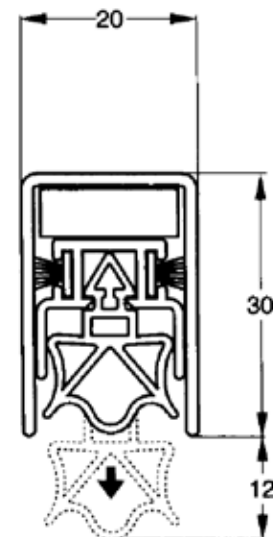

Automatisk tætningslister til lydisolering

Varenr.	Beskrivelse
Nr. 06868	Automatisk tætningsliste, lydisolerende. Længde: 73 cm
Nr. 06869	Automatisk tætningsliste, lydisolerende. Længde: 83 cm
Nr. 06870	Automatisk tætningsliste, lydisolerende. Længde: 93 cm
Nr. 06871	Automatisk tætningsliste, lydisolerende. Længde: 103 cm
Nr. 06875	Automatisk tætningsliste, lydisolerende. Længde 113 cm Egenskaber: - lydtæt op til 48 decibel - enkel at montere - anvendes til højre- og venstrehængslet dør.