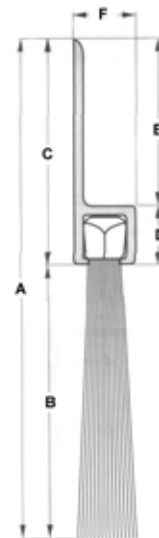

Tætningsbørster

Bestående af en aluminiums profil og slidstærk børste lavet af polypropylen fibre. Selv ved lave temperaturer forbliver børsten funktionel.

Varenr.	Beskrivelse	Profil mål i mm	
Nr. 06839	Børstelite h-profil 60-35mm	A: 30	E: 9
Nr. 06840	Børstelite h-profil Totalhøjde: 30 mm Børstehøjde: 14 mm Længde: 3000 mm	B: 14 C: 16 D: 7	F: 6
Nr. 06841	Børstelite h-profil Totalhøjde: 40 mm Børstehøjde: 24 mm Længde: 3000 mm	A: 40 B: 24 C: 16 D: 7	E: 9 F: 6
Nr. 06842	Børstelite h-profil Totalhøjde: 50 mm Børstehøjde: 34 mm Længde: 3000 mm	A: 50 B: 34 C: 16 D: 7	E: 9 F: 6
Nr. 06843	Børstelite h-profil Totalhøjde: 70 mm Børstehøjde: 45 mm Længde: 3000 mm	A: 70 B: 45 C: 25 D: 9	E: 16 F: 8
Nr. 06844	Børstelite h-profil Totalhøjde: 50 mm Børstehøjde: 25 mm Længde: 3000 mm	A: 50 B: 25 C: 25 D: 9	E: 16 F: 8
Nr 06845	Børstelite h-profil Totalhøjde: 110 mm Børstehøjde: 60 mm Længde: 3000 mm	A: 110 B: 60 C: 50 D: 12	E: 38 F: 12,6
Nr 06846	Børstelite h-profil Totalhøjde: 130 mm Børstehøjde: 80 mm Længde: 3000 mm	A: 130 B: 80 C: 50 D: 12	E: 38 F: 12,6
Nr 06848	Børstelite h-profil Totalhøjde: 170 mm Børstehøjde: 120 mm Længde: 3000 mm	A: 170 B: 120 C: 50 D: 12	E: 38 F: 12,6
Nr 06847	Børstelite h-profil Totalhøjde: 200 mm Børstehøjde: 150 mm Længde: 3000 mm	A: 200 B: 150 C: 50 D: 12	E: 38 F: 12,6

H Profil

Kan leveres med andre børstetyper.
Hestehår m.m. ved køb af min 25 lgd