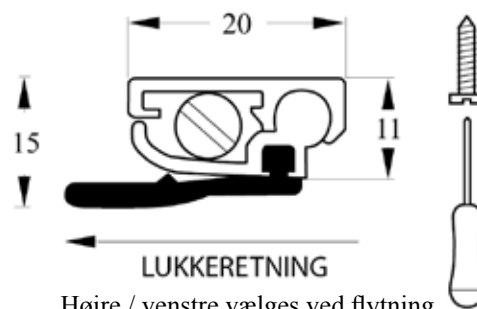

F Profil

**Kan leveres med andre børstetyper.
Hestehår m.m. ved køb af min 25 lgd**

PROFIL STØRRELSE : SE SIDE 54 og 54A

Automatiske tætningslister

Varenr.	Beskrivelse
Nr. 06859	Automatisk tætningsliste i aluminium. 45° Længde: 63 cm
Nr. 06860	Automatisk tætningsliste i aluminium. 45° Længde: 73 cm
Nr. 06861	Automatisk tætningsliste i aluminium. 45° Længde: 83 cm
Nr. 06862	Automatisk tætningsliste i aluminium. 45° Længde: 93 cm
Nr. 06863	Automatisk tætningsliste i aluminium. 45° Længde: 103 cm
Nr. 06872	Automatisk tætningsliste i aluminium. 45° Længde: 113 cm
Nr. 06873	Automatisk tætningsliste i aluminium. 45° Længde: 123 cm
Nr. 06874	Automatisk tætningsliste i aluminium 45° Længde 133 cm Egenskaber: <ul style="list-style-type: none">- max. tætning 10 mm- pladsbesparende- enkel at montere- speciel til træ- og aluminiumsdøre- den modsatte ende af indstillingsmekanismen kan afkortes op til 20 cm.- vendbar højre/ venstre
Nr. 06864	Automatisk tætningsliste i aluminium. Lige længde: 73 cm
Nr. 06865	Automatisk tætningsliste i aluminium. Lige længde: 83 cm
Nr. 06866	Automatisk tætningsliste i aluminium. Lige længde: 93 cm
Nr. 06867	Automatisk tætningsliste i aluminium Lige længde: 103 cm Egenskaber: <ul style="list-style-type: none">- max. tætning 19 mm- indermekanisme af messing- lydsvagt system- speciel til træ og aluminiumsdøre- den modsatte ende af indstillingsmekanismen kan afkortes op til 11 cm.- vendbar højre/ venstre