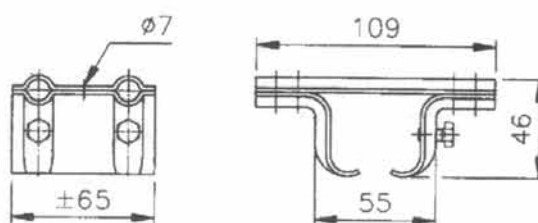

*Ved fix mål afregnes der op til halve meter pr. længde.*

**Skydeport beslag Kg 100 / Kg 180**  
**Rustfri AISI 304 A2**  
**Arbejdstegning**

Nr. 08217 Portrulle for porte op til 100 kg.

Nr. 08267 Portrulle for porte op til 180 kg.

Nr. 08020 Portskinne til 100/180 kg ruller.

A = 35 mm  
 B = 40 mm  
 C = 2 mm

Nr. 08221 Bæreknægt for væg 100/180 kg.

Nr. 08222 Bæreknægt for loft 100/180 kg.

Nr. 08281 Skinne stop 100/180 kg.