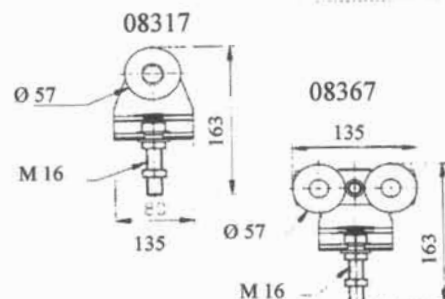

Skydeport beslag
Kg 300 / Kg 400 / Kg 600
Rustfri AISI 304 A 2
Arbejdstegning

Nr. 08317 Portrolle for porte op til 300 kg.