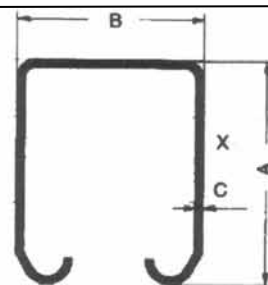

# Skydeport beslag Kg 100 / Kg 180 Rustfri AISI 304 A2

Varenr.	Beskrivelse
Nr. 08217	Enkelt rulle Kg 100 rustfri med rulle og kugleleje i rustfri stål. Inkl. M12 bolt i rustfri stål <b>Bemærk: 1 rulle bærer 50 kg.</b>
Nr. 08267	Dobbelt rulle Kg 180 rustfri med rulle og kugleleje i rustfri stål. Inkl. M 12 bolt i rustfri stål. <b>Bemærk: 1 rulle bærer 90 kg.</b>
Nr. 08268	Dobbelt special Rulle rustfri uden bolt. Til påsvejsning.
Nr. 08221	Bæreknægt til vægmontering Kg 100 / Kg 180 Kg 100 bruger 1 stk. pr. 1,00 m +1 stk. Kg 180 bruger 1 stk. pr. 0,75 m +1 stk.
Nr. 08222	Bæreknægt til loftmontering Kg 100 / Kg 180 Kg 100 bruger 1 stk. pr. 1,00 m +1 stk. Kg 180 bruger 1 stk. pr. 0,75 m +1 stk.
Nr. 08020	Skinne til Kg 100 / Kg 180 rustfri Leveres i fix mål op til 7 m. Profilens udvendige mål: 35 x 40 mm.
Nr. 08281	Endestop / Skinne stop til Kg 100 / Kg 180 Rustfri
Nr. 08251	Bærelade til Kg 100 / Kg 180 rustfri M 12 gevind Mål : Længde 100 mm x bredde 20 mm <b>Arbejdstegning på side 52A</b>

*Ved fix mål afregnes der op til halve meter pr. længde.*

**Skydeport beslag Kg 100 / Kg 180**  
**Rustfri AISI 304 A2**  
**Arbejdstegning**

Nr. 08217 Portrulle for porte op til 100 kg.

Nr. 08267 Portrulle for porte op til 180 kg.

Nr. 08020 Portskinne til 100/180 kg ruller.

A = 35 mm  
 B = 40 mm  
 C = 2 mm

Nr. 08221 Bæreknægt for væg 100/180 kg.

Nr. 08222 Bæreknægt for loft 100/180 kg.

Nr. 08281 Skinne stop 100/180 kg.