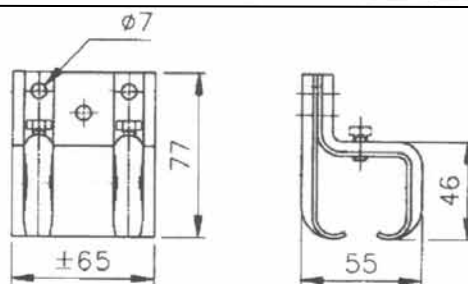

# Skydeport beslag Kg 100 / Kg 180 Rustfri AISI 304 A2

Varenr.	Beskrivelse
Nr. 08217	Enkelt rulle Kg 100 rustfri med rulle og kugleleje i rustfri stål. Inkl. M12 bolt i rustfri stål <b>Bemærk: 1 rulle bærer 50 kg.</b>
Nr. 08267	Dobbelt rulle Kg 180 rustfri med rulle og kugleleje i rustfri stål. Inkl. M 12 bolt i rustfri stål. <b>Bemærk: 1 rulle bærer 90 kg.</b>
Nr. 08268	Dobbelt special Rulle rustfri uden bolt. Til påsvejsning.
Nr. 08221	Bæreknægt til vægmontering Kg 100 / Kg 180 Kg 100 bruger 1 stk. pr. 1,00 m +1 stk. Kg 180 bruger 1 stk. pr. 0,75 m +1 stk.
Nr. 08222	Bæreknægt til loftmontering Kg 100 / Kg 180 Kg 100 bruger 1 stk. pr. 1,00 m +1 stk. Kg 180 bruger 1 stk. pr. 0,75 m +1 stk.
Nr. 08020	Skinne til Kg 100 / Kg 180 rustfri Leveres i fix mål op til 7 m. Profilens udvendige mål: 35 x 40 mm.
Nr. 08281	Endestop / Skinne stop til Kg 100 / Kg 180 Rustfri
Nr. 08251	Bærelade til Kg 100 / Kg 180 rustfri M 12 gevind Mål : Længde 100 mm x bredde 20 mm <b>Arbejdstegning på side 52A</b>

*Ved fix mål afregnes der op til halve meter pr. længde.*

**Skydeport beslag Kg 100 / Kg 180**  
**Rustfri AISI 304 A2**  
**Arbejdstegning**

Nr. 08217 Portrulle for porte op til 100 kg.

Nr. 08267 Portrulle for porte op til 180 kg.

Nr. 08020 Portskinne til 100/180 kg ruller.

A = 35 mm  
 B = 40 mm  
 C = 2 mm

Nr. 08221 Bæreknægt for væg 100/180 kg.

Nr. 08222 Bæreknægt for loft 100/180 kg.

Nr. 08281 Skinne stop 100/180 kg.