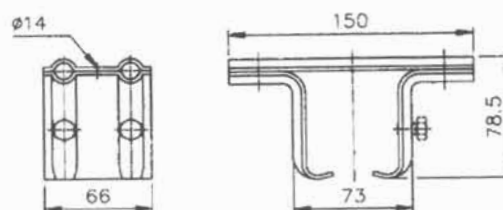

**Nr. 08323**      Bæreknægt speciel med 16 mm bolt, møtrik og  
spændeskruer. Rustfri.

**Nr. 08030**      Skinne til Kg 300 / Kg 400 / Kg 600. Rustfri.  
Leveres i fix mål op til 7 meter.  
Profilens udvendige mål: 66 x 55 mm.

Nr. 08367 Portrolle for porte op til 400 kg.

Nr. 08030 Portskinne til 300/400 kg ruller.  
 A = 66 mm.  
 B = 55 mm.  
 C = 2,5 mm.

Nr. 08321 Bæreknægt for vægmontage 300/400 kg.

Nr. 08322 Bæreknægt for loft montage 300/400 kg.