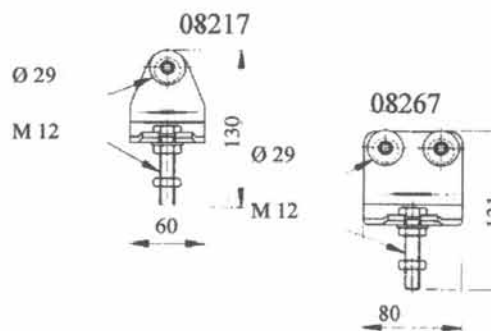

# Skydeport beslag Kg 100 / Kg 180 Rustfri AISI 304 A2

Varenr.	Beskrivelse
Nr. 08217	Enkelt rulle Kg 100 rustfri med rulle og kugleleje i rustfri stål. Inkl. M12 bolt i rustfri stål <b>Bemærk: 1 rulle bærer 50 kg.</b>
Nr. 08267	Dobbelt rulle Kg 180 rustfri med rulle og kugleleje i rustfri stål. Inkl. M 12 bolt i rustfri stål. <b>Bemærk: 1 rulle bærer 90 kg.</b>
Nr. 08268	Dobbelt special Rulle rustfri uden bolt. Til påsvejsning.
Nr. 08221	Bæreknægt til vægmontering Kg 100 / Kg 180 Kg 100 bruger 1 stk. pr. 1,00 m +1 stk. Kg 180 bruger 1 stk. pr. 0,75 m +1 stk.
Nr. 08222	Bæreknægt til loftmontering Kg 100 / Kg 180 Kg 100 bruger 1 stk. pr. 1,00 m +1 stk. Kg 180 bruger 1 stk. pr. 0,75 m +1 stk.
Nr. 08020	Skinne til Kg 100 / Kg 180 rustfri Leveres i fix mål op til 7 m. Profilens udvendige mål: 35 x 40 mm.
Nr. 08281	Endestop / Skinne stop til Kg 100 / Kg 180 Rustfri
Nr. 08251	Bærelade til Kg 100 / Kg 180 rustfri M 12 gevind Mål : Længde 100 mm x bredde 20 mm <b>Arbejdstegning på side 52A</b>

*Ved fix mål afregnes der op til halve meter pr. længde.*

**Skydeport beslag Kg 100 / Kg 180**  
**Rustfri AISI 304 A2**  
**Arbejdstegning**

Nr. 08217 Portrulle for porte op til 100 kg.

Nr. 08267 Portrulle for porte op til 180 kg.

Nr. 08020 Portskinne til 100/180 kg ruller.

A = 35 mm  
 B = 40 mm  
 C = 2 mm

Nr. 08221 Bæreknægt for væg 100/180 kg.

Nr. 08222 Bæreknægt for loft 100/180 kg.

Nr. 08281 Skinne stop 100/180 kg.