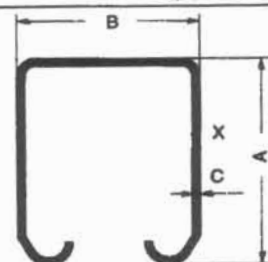

**Nr. 08323**      Bæreknægt speciel med 16 mm bolt, møtrik og  
spændeskruer. Rustfri.

**Nr. 08030**      Skinne til Kg 300 / Kg 400 / Kg 600. Rustfri.  
Leveres i fix mål op til 7 meter.  
Profilens udvendige mål: 66 x 55 mm.

**Nr. 08381**      Endestop / Skinnestop til  
Kg 300 / Kg 400 / Kg 600. Rustfri.

**Nr. 08351**      Bæreplade til Kg 300 / Kg 400 / Kg 600  
Rustfri. M16 mm gevind.  
Mål : Længde 250 mm x bredde 40 mm.

#### Arbejdstegning på side 52B

*Ved fix mål afregnes der op til halve meter pr. længde.*

**Skydeport beslag**  
**Kg 300 / Kg 400 / Kg 600**  
**Rustfri AISI 304 A 2**  
**Arbejdstegning**

Nr. 08317 Portrolle for porte op til 300 kg.

Nr. 08367 Portrolle for porte op til 400 kg.

Nr. 08030 Portskinne til 300/400 kg ruller.  
 A = 66 mm.  
 B = 55 mm.  
 C = 2,5 mm.

Nr. 08321 Bæreknægt for vægmontage 300/400 kg.

Nr. 08322 Bæreknægt for loft montage 300/400 kg.