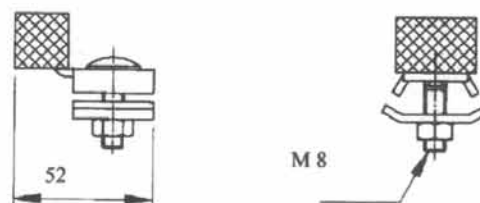

# Skydeport beslag Kg 100 / Kg 180 Rustfri AISI 304 A2

Varenr.	Beskrivelse
Nr. 08217	Enkelt rulle Kg 100 rustfri med rulle og kugleleje i rustfri stål. Inkl. M12 bolt i rustfri stål <b>Bemærk: 1 rulle bærer 50 kg.</b>
Nr. 08267	Dobbelt rulle Kg 180 rustfri med rulle og kugleleje i rustfri stål. Inkl. M 12 bolt i rustfri stål. <b>Bemærk: 1 rulle bærer 90 kg.</b>
Nr. 08268	Dobbelt special Rulle rustfri uden bolt. Til påsvejsning.
Nr. 08221	Bæreknægt til vægmontering Kg 100 / Kg 180 Kg 100 bruger 1 stk. pr. 1,00 m +1 stk. Kg 180 bruger 1 stk. pr. 0,75 m +1 stk.
Nr. 08222	Bæreknægt til loftmontering Kg 100 / Kg 180 Kg 100 bruger 1 stk. pr. 1,00 m +1 stk. Kg 180 bruger 1 stk. pr. 0,75 m +1 stk.
Nr. 08020	Skinne til Kg 100 / Kg 180 rustfri Leveres i fix mål op til 7 m. Profilens udvendige mål: 35 x 40 mm.
Nr. 08281	Endestop / Skinne stop til Kg 100 / Kg 180 Rustfri
Nr. 08251	Bærelade til Kg 100 / Kg 180 rustfri M 12 gevind Mål : Længde 100 mm x bredde 20 mm <b>Arbejdstegning på side 52A</b>

Nr. 08020 Portskinne til 100/180 kg ruller.

A = 35 mm  
 B = 40 mm  
 C = 2 mm

Nr. 08221 Bæreknægt for væg 100/180 kg.

Nr. 08222 Bæreknægt for loft 100/180 kg.

Nr. 08281 Skinne stop 100/180 kg.