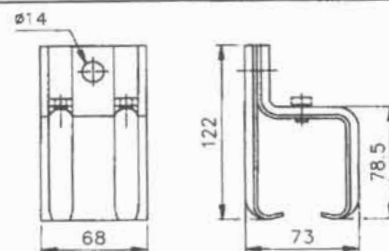

**Nr. 08323**      Bæreknægt speciel med 16 mm bolt, møtrik og  
spændeskruer. Rustfri.

**Nr. 08030**      Skinne til Kg 300 / Kg 400 / Kg 600. Rustfri.  
Leveres i fix mål op til 7 meter.  
Profilens udvendige mål: 66 x 55 mm.

**Nr. 08381**      Endestop / Skinnestop til  
Kg 300 / Kg 400 / Kg 600. Rustfri.

**Nr. 08351**      Bæreplade til Kg 300 / Kg 400 / Kg 600  
Rustfri. M16 mm gevind.  
Mål : Længde 250 mm x bredde 40 mm.

#### Arbejdstegning på side 52B

*Ved fix mål afregnes der op til halve meter pr. længde.*

**Skydeport beslag**  
**Kg 300 / Kg 400 / Kg 600**  
**Rustfri AISI 304 A 2**  
**Arbejdstegning**

Nr. 08317 Portrolle for porte op til 300 kg.

Nr. 08367 Portrolle for porte op til 400 kg.

Nr. 08030 Portskinne til 300/400 kg ruller.  
 A = 66 mm.  
 B = 55 mm.  
 C = 2,5 mm.

Nr. 08321 Bæreknægt for vægmontage 300/400 kg.

Nr. 08322 Bæreknægt for loft montage 300/400 kg.