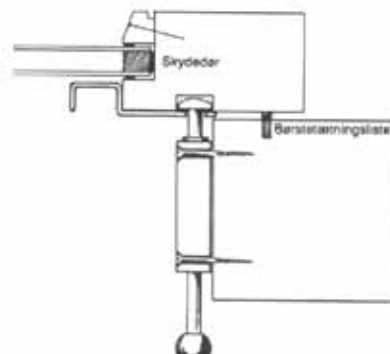

- Nr. 06645** CN skål lille galvaniseret
Nr. 06646 CN skål lille rustfri

- Nr. 06647** CN skål stor galvaniseret
Nr. 06648 CN skål stor rustfri

- Nr. 06628** EURO skål galvaniseret

Mål i mm	A	B	LA	LB	H
Nr 06628	76	40	176	144	22,5
Nr 06645	52	28	115	95	21
Nr 06646	52	28	115	95	21
Nr 06647	90	48,5	200	162,5	21,5
Nr 06648	90	48,5	200	162,5	21,5

Varenr. Beskrivelse

Nr. 06600 Skudrigle hvid.
 Fjederpåvirket skudrigle fremstillet med aluminiumshus, stålaksel med messinglåsetap og kuglegreb.
 Skudriglen leveres komplet med låseblæk udformet som greb, bøjlegreb til udvendig brug og slutblæk.
 Alle dele leveres i hvid.
 Aluminiumshus 80 mm / 40 mm / 20 mm
 Slutblæk/skydedørsgræb 84 mm/ 81 mm / 3 mm
 Udvendig bøjlegreb 143 mm lang 36 mm høj

Nr 06605 Skudrigle hvid
Nr. 06606 Greb med slids hvid
Nr. 06607 Bøjlegreb hvid
Nr. 06608 Løs slutblæk hvid

Nr. 06592 Hagelås med slutblæk til skydedøre
 Med plads til cylinder.
 Indbygningsmål :
 Højde: 165 mm bredde: 18 mm dybde: 40 mm

Nr. 06590 Hagelås med cylinder og slutblæk
 Meget kraftig hagelås med cylinder, nøgle og slutblæk.
 Indbygningsmål :
 Højde: 210 mm Bredde 25: mm Dybde: 100 mm