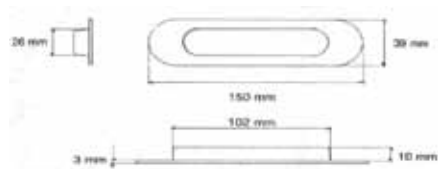

A = udvendig mål / bredde
B = udvendig mål / længde
A 1 = indvendig bredde
B 1 = indvendig længde
D = dybde

Skydedørs skåle

Handicapgreb til skydedøre

Varenr.

Beskrivelse

- Nr. 06640** Handicap greb med læderstrop 500 mm messing
Nr. 06641 Handicap greb med læderstrop 800 mm messing
Nr. 06642 Handicap greb med læderstrop 500 mm RF plade
Nr. 06643 Handicap greb med læderstrop 800 mm RF plade
 Beregnet til dørtykkelse på 40 mm.

- Nr. 06750** Skydedørsskål rund, rustfri stål
Nr. 06751 Skydedørsskål rund, forgyldt
 Mål : A = 40 mm B = 35 mm D = 11mm

- Nr. 06766** Skydedørsskål rund, rustfri stål
Nr. 06767 Skydedørsskål rund, messing
 Mål : A = 48 mm B = 40 mm D = 10mm

A: Udvendig mål B: Indvendig mål D: Dybde

- Nr. 06729** Skydedørs skål forgyldt
Nr. 06730 Skydedørs skål matbørstet stål
Nr. 06731 Skydedørs skål hvid lak
 Mål : L : 150 mm B = 39 mm D = 11mm

- Nr. 06744** Skydedørs skål forgyldt
Nr. 06746 Skydedørs skål matbørstet stål
 Mål : L : 110 mm B = 36 mm D = 11mm

Rosetter / elevatorgreb / Indfaldsringe

Varenr. **Beskrivelse**

Nr. 06712 Nylon luftroset, hvid
Nr. 06713 Nylon luftroset, brun
Nr. 06714 Nylon luftroset, grå
 Mål : Indvendig : Ø 32 mm
 Udvendig : Ø 39 mm