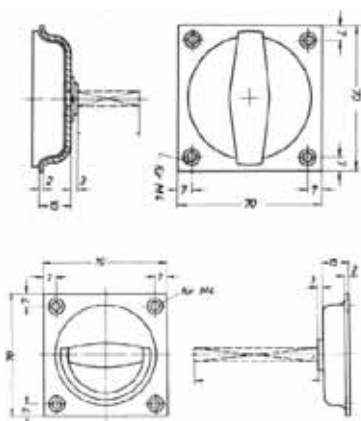

Rosetter / elevatorgreb / Indfaldsringe

Varenr.   **Beskrivelse**

Nr. 06712   Nylon luftroset, hvid
Nr. 06713   Nylon luftroset, brun
Nr. 06714   Nylon luftroset, grå
Mål : Indvendig : Ø 32 mm
          Udvendig : Ø 39 mm

Nr. 06660   Elevatorgreb med vrider i lakeret galvaniseret stål. Uden Pind.

Nr. 06661   Elevatorgreb med ring i lakeret galvaniseret stål. Uden Pind

Nr. 06662   Løs pind til ovennævnte 8 x 60 mm