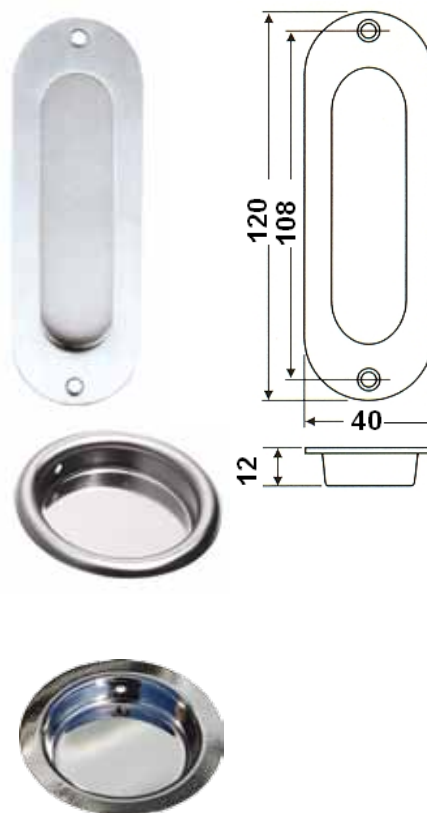

Skydedørs skåle

Varenr.	Beskrivelse
Nr. 06768	Skydedørsskål Oval 120x40 rustfri. Dybde: 11mm
Nr. 06620 Nr. 06724	Skydedørs skål rund, formessing. Skydedørs skål rund, forniklet. Mål: A = 40 mm B = 32 mm D = 6mm
Nr. 06624 Nr. 06727	Skydeskål rund 50 mm forniklet messing. Skydeskål rund 50 mm messing. Mål: A = 50 mm B = 37 mm D = 9mm
Nr. 06680 Nr. 06681 Nr. 06682	Skydeskål rund 50 mm hvid. Skydeskål rund 50 mm messing. Skydeskål rund 50 mm børstet stål. Mål A = 50 mm B = 40 mm D = 9mm

A: Udvendig mål B: Indvendig mål D: Dybde

Nr. 06621 Nr. 06622 Nr. 06623	Skydedørs skål formessing. Skydedørs skål forniklet. Skydedørs skål hvid plast. Mål: A = 25 mm B = 77 mm D = 6mm A1 = 18 mm B1 = 70 mm
Nr. 06725 Nr. 06726	Skydedørs skål formessing. Skydedørs skål forniklet. Mål: A = 31 mm B = 85 mm D = 10mm A1 = 20 mm B1 = 60 mm
Nr. 06625 Nr. 06626	Skydedørs skål formessing. Skydedørs skål forniklet. Mål: A = 35 mm B = 95 mm D = 8mm A1 = 25 mm B1 = 75 mm

A = udvendig mål / bredde
B = udvendig mål / længde
A 1 = indvendig bredde
B 1 = indvendig længde
D = dybde

Skydedørs skåle

Handicapgreb til skydedøre

Varenr.

Beskrivelse

- Nr. 06640** Handicap greb med læderstrop 500 mm messing
Nr. 06641 Handicap greb med læderstrop 800 mm messing
Nr. 06642 Handicap greb med læderstrop 500 mm RF plade
Nr. 06643 Handicap greb med læderstrop 800 mm RF plade
 Beregnet til dørtykkelse på 40 mm.

Nr. 06580 Kantrigle stål 200 mm
Mål : 200 x 34 x 20 mm. Taplængde 20 mm.

Nr. 06581 Kantrigle formessing 200mm
Mål: 200 x 34 x 20 mm. Taplængde 20 mm.

Nr. 06582 Kantrigle formessing 150mm
Mål: 150 x 34 x 20 mm. Taplængde 20 mm