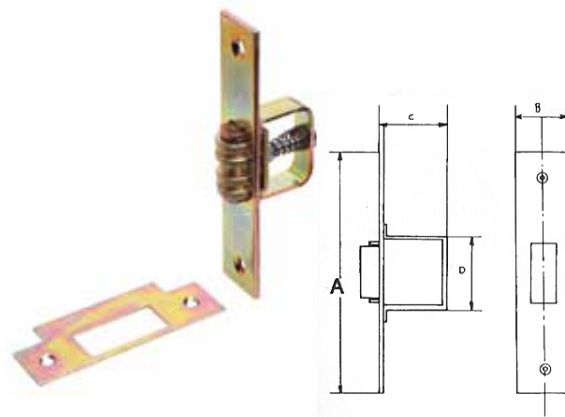

Rosetter / elevatorgreb / Indfaldsringe

Varenr. **Beskrivelse**

Nr. 06712 Nylon luftroset, hvid
Nr. 06713 Nylon luftroset, brun
Nr. 06714 Nylon luftroset, grå
 Mål : Indvendig : Ø 32 mm
 Udvendig : Ø 39 mm

Nr. 06660 Elevatorgreb med vrider i lakeret galvaniseret stål. Uden Pind.

Nr. 06661 Elevatorgreb med ring i lakeret galvaniseret stål. Uden Pind

Nr. 06662 Løs pind til ovennævnte 8 x 60 mm

Nr. 06603 Indfaldsring, forkromet messing.

Nr. 06634 Indfaldsring, messing.

Nr. 06636 Indfaldsring rustfri.
 Kan anvendes til foldedøre på dørpladens
 inderside sammen med kantrigle. Mål :
 Højde: 150 mm bredde : 20 mm c : 58 mm

Rullelås / Kantrigle/ Messingbøsninger

Varenr. Beskrivelse

Nr. 06588 Rullelås med blik, lille 16 x 100. Justerbar.

Nr. 06589 Rullelås med blik, stor 25 x 120. Justerbar.
Velegnet til døre, hvor der bruges
svingdørs hængsler.

Mål	Varenr.	06588	06589
A mål		100 mm	120 mm
B mål		16 mm	25 mm
C mål		25 mm	35 mm
D mål		33 mm	37 mm