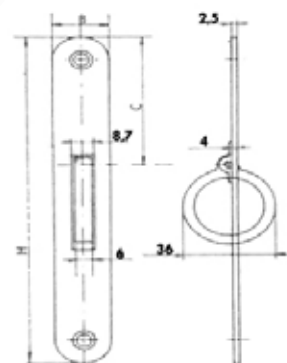

A: Udvendig mål B: Indvendig mål D: Dybde

- Nr. 06729** Skydedørs skål forgyldt
Nr. 06730 Skydedørs skål matbørstet stål
Nr. 06731 Skydedørs skål hvid lak
 Mål : L : 150 mm B = 39 mm D = 11mm

- Nr. 06744** Skydedørs skål forgyldt
Nr. 06746 Skydedørs skål matbørstet stål
 Mål : L : 110 mm B = 36 mm D = 11mm

Rosetter / elevatorgreb / Indfaldsringe

Varenr. **Beskrivelse**

Nr. 06712 Nylon luftroset, hvid
Nr. 06713 Nylon luftroset, brun
Nr. 06714 Nylon luftroset, grå
 Mål : Indvendig : Ø 32 mm
 Udvendig : Ø 39 mm

Nr. 06660 Elevatorgreb med vrider i lakeret galvaniseret stål. Uden Pind.

Nr. 06661 Elevatorgreb med ring i lakeret galvaniseret stål. Uden Pind

Nr. 06662 Løs pind til ovennævnte 8 x 60 mm

Nr. 06603 Indfaldsring, forkromet messing.

Nr. 06634 Indfaldsring, messing.

Nr. 06636 Indfaldsring rustfri.
 Kan anvendes til foldedøre på dørpladens
 inderside sammen med kantrigle. Mål :
 Højde: 150 mm bredde : 20 mm c : 58 mm

Rullelås / Kantrigle/ Messingbøsninger