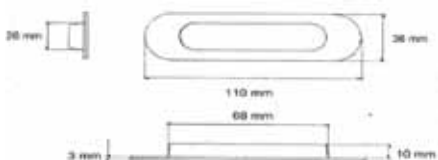

A = udvendig mål / bredde
B = udvendig mål / længde
A 1 = indvendig bredde
B 1 = indvendig længde
D = dybde

Skydedørs skåle

Handicapgreb til skydedøre

Varenr.

Beskrivelse

- Nr. 06640** Handicap greb med læderstrop 500 mm messing
Nr. 06641 Handicap greb med læderstrop 800 mm messing
Nr. 06642 Handicap greb med læderstrop 500 mm RF plade
Nr. 06643 Handicap greb med læderstrop 800 mm RF plade
 Beregnet til dørtykkelse på 40 mm.

- Nr. 06750** Skydedørsskål rund, rustfri stål
Nr. 06751 Skydedørsskål rund, forgyldt
 Mål : A = 40 mm B = 35 mm D = 11mm

- Nr. 06766** Skydedørsskål rund, rustfri stål
Nr. 06767 Skydedørsskål rund, messing
 Mål : A = 48 mm B = 40 mm D = 10mm

A: Udvendig mål B: Indvendig mål D: Dybde

- Nr. 06729** Skydedørs skål forgyldt
Nr. 06730 Skydedørs skål matbørstet stål
Nr. 06731 Skydedørs skål hvid lak
 Mål : L : 150 mm B = 39 mm D = 11mm

- Nr. 06744** Skydedørs skål forgyldt
Nr. 06746 Skydedørs skål matbørstet stål
 Mål : L : 110 mm B = 36 mm D = 11mm

Rosetter / elevatorgreb / Indfaldsringe

Varenr. **Beskrivelse**

Nr. 06712 Nylon luftroset, hvid
Nr. 06713 Nylon luftroset, brun
Nr. 06714 Nylon luftroset, grå
 Mål : Indvendig : Ø 32 mm
 Udvendig : Ø 39 mm