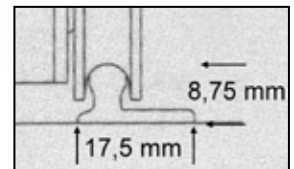

Bundruller og skinner

Kg 40 / Kg 75 / Kg 150.

Varenr. **Beskrivelse**

Nr. 03110 Bundrulle Kg 40.
Max dørvægt: 40 kg pr. par.
Rulle : Ø 19,5 mm
Højde 23 x Bredde 10 x Længde 45 mm

Nr. 03207 Bundskinne Saheco lille elokseret alu.
til rulle Kg 40 (03110)
Leveres i fixmål op til 5 m længde.

Nr. 03208 Bundskinne Saheco mellem elokseret alu.
til rulle Kg 75 (03210)
Leveres i fixmål op til 5 m længde

Nr. 03211 Bundrulle Kg 150.
Max portvægt: 150 kg pr. par med kugleleje.
Rulle : Ø 55 mm
Højde 43 x Bredde 19 x Længde 116 mm

Nr. 03209 Bundskinne Saheco stor alu til rulle Kg 150
Leveres i fixmål op til 3 m længde.

Ved fix mål afregnes der op til halve meter pr. længde.

Varenr. **Beskrivelse**

Nr. 06616 T-Alu skinne 20 x 20 x 2 mm
Topskinne ved brug af 03211, bundrulle op til
150 kg.
Kan leveres i fix mål op til 6 m.

Nr. 06617 Styreklods til T-Alu 06616
Højde: 21 mm
Bredde: 14 mm
Længde: 20 mm
Slids: 4 mm

Nr. 03101 Skinne til topstyr nr. 03224
Skinneprofilens udvendige mål :
Højde: 8 mm
Bredde: 15 mm
T: 1,6 mm
Kan leveres i fix mål op til 6 m.