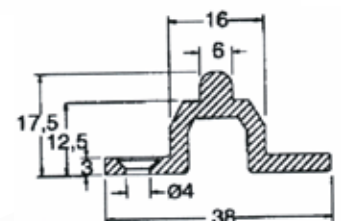

Nr. 03210 Bundrulle Kg 75.
Max dørvægt: 75 kg pr. par med kugleleje.
Rulle : Ø 30 mm
Total indbygningshøjde : 20 mm
Højde 23 x Bredde 17 x Længde 75 mm

Nr 03212 Bundrulle Kg. 75.
Max dørvægt: 75 kg pr. par med kugleleje.
Rulle : Ø 40 mm
Højde 32 x Bredde 19 x Længde 106 mm

Nr. 03208 Bundskinne Saheco mellem elokseret alu.
til rulle Kg 75 (03210)
Leveres i fixmål op til 5 m længde

Nr. 03211 Bundrulle Kg 150.
Max portvægt: 150 kg pr. par med kugleleje.
Rulle : Ø 55 mm
Højde 43 x Bredde 19 x Længde 116 mm

Nr. 03209 Bundskinne Saheco stor alu til rulle Kg 150
Leveres i fixmål op til 3 m længde.

Ved fix mål afregnes der op til halve meter pr. længde.

Varenr. **Beskrivelse**

Nr. 06616 T-Alu skinne 20 x 20 x 2 mm
Topskinne ved brug af 03211, bundrulle op til
150 kg.
Kan leveres i fix mål op til 6 m.

Nr. 06617 Styreklods til T-Alu 06616
Højde: 21 mm
Bredde: 14 mm
Længde: 20 mm
Slids: 4 mm

Nr. 03101 Skinne til topstyr nr. 03224
Skinneprofilens udvendige mål :
Højde: 8 mm
Bredde: 15 mm
T: 1,6 mm
Kan leveres i fix mål op til 6 m.