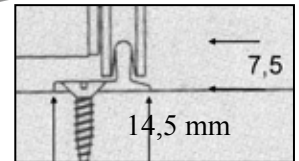

Bundruller og skinner

Kg 40 / Kg 75 / Kg 150.

Varenr. **Beskrivelse**

Nr. 03110 Bundrulle Kg 40.
Max dørvægt: 40 kg pr. par.
Rulle : Ø 19,5 mm
Højde 23 x Bredde 10 x Længde 45 mm

Nr. 03207 Bundskinne Saheco lille elokseret alu.
til rulle Kg 40 (03110)
Leveres i fixmål op til 5 m længde.

Nr. 03208 Bundskinne Saheco mellem elokseret alu.
til rulle Kg 75 (03210)
Leveres i fixmål op til 5 m længde

Nr. 03211 Bundrulle Kg 150.
Max portvægt: 150 kg pr. par med kugleleje.
Rulle : Ø 55 mm
Højde 43 x Bredde 19 x Længde 116 mm

Nr. 03209 Bundskinne Saheco stor alu til rulle Kg 150
Leveres i fixmål op til 3 m længde.

Ved fix mål afregnes der op til halve meter pr. længde.

Varenr. **Beskrivelse**

Nr. 06616 T-Alu skinne 20 x 20 x 2 mm
Topskinne ved brug af 03211, bundrulle op til
150 kg.
Kan leveres i fix mål op til 6 m.

Nr. 06617 Styreklods til T-Alu 06616
Højde: 21 mm
Bredde: 14 mm
Længde: 20 mm
Slids: 4 mm

Nr. 03101 Skinne til topstyr nr. 03224
Skinneprofilens udvendige mål :
Højde: 8 mm
Bredde: 15 mm
T: 1,6 mm
Kan leveres i fix mål op til 6 m.