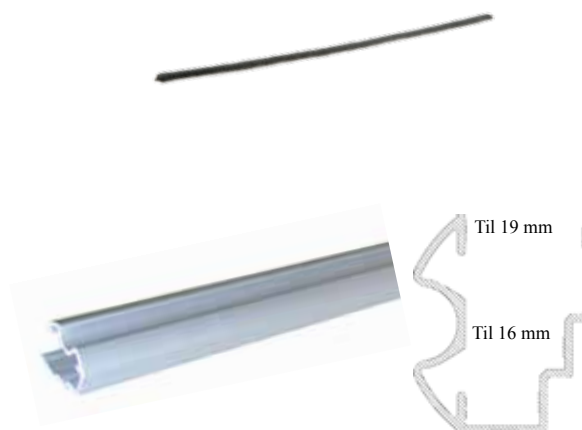

Nr. 03924 Børsteliste 4,8 x 4 mm. Selvklæbende.
10 meter pakket i pose.

Nr. 03925 Børsteliste 4,8 x 4 mm. Selvklæbende.
Leveres pr. meter. 1 rulle ca. 560 meter

Nr. 03919 Profilgreb 2,7 meter. Elokeret aluminium
Til 16 og 19 mm låger/døre.
Mål : 29,3 x 35 mm