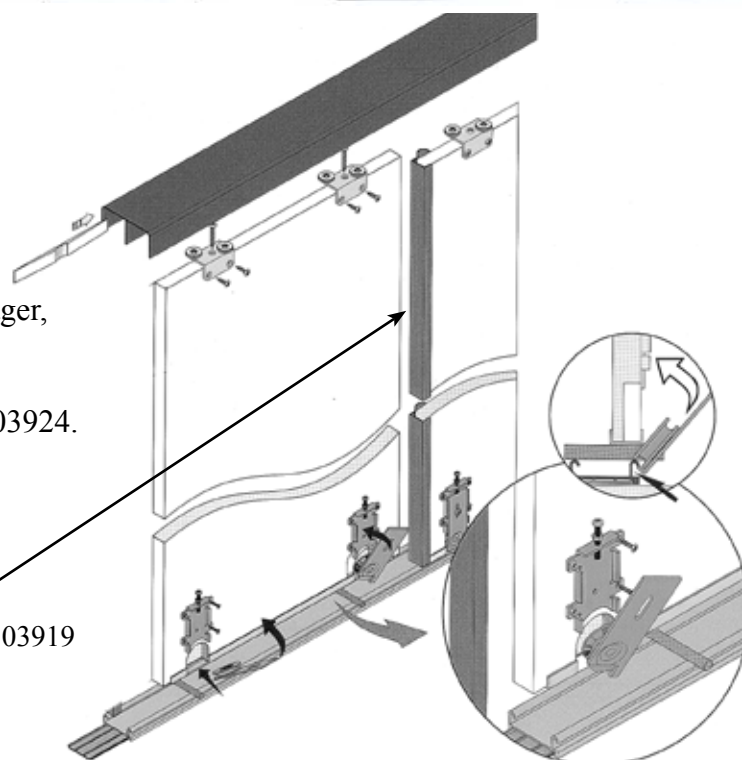

## Arbejdstegning

### Dørhøjde :

Lysmål højde minus 42 mm

### Profilgrebshøjde :

Lysmål højde minus 40 mm.

Profilgreb 03919, som passer til 16 og 19 mm låger, leveres i længder af 2,7 m. Der benyttes 2 stk. profilgreb pr. låge, hvorpå der kan påklæbes en anslags børsteliste 03924.