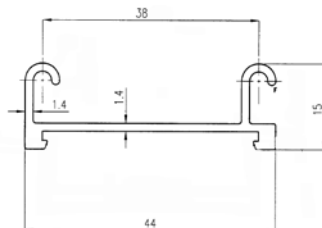

Nr 03913 Kg 50 bundskinne, fix mål max. 6M

Nr 03914 Kg 50 montageskinne til skjult montering
Fix mål max 6M