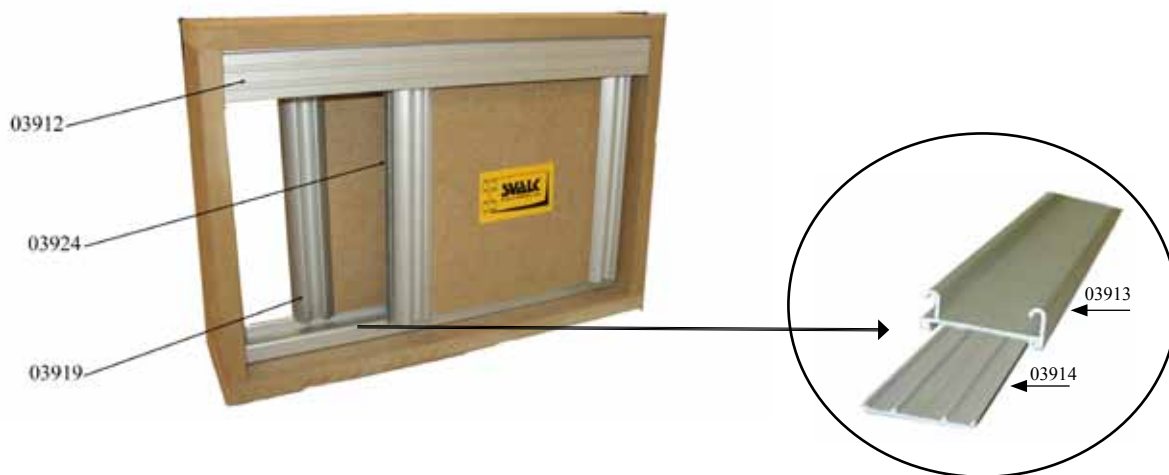

Arbejdstegninger side 11A