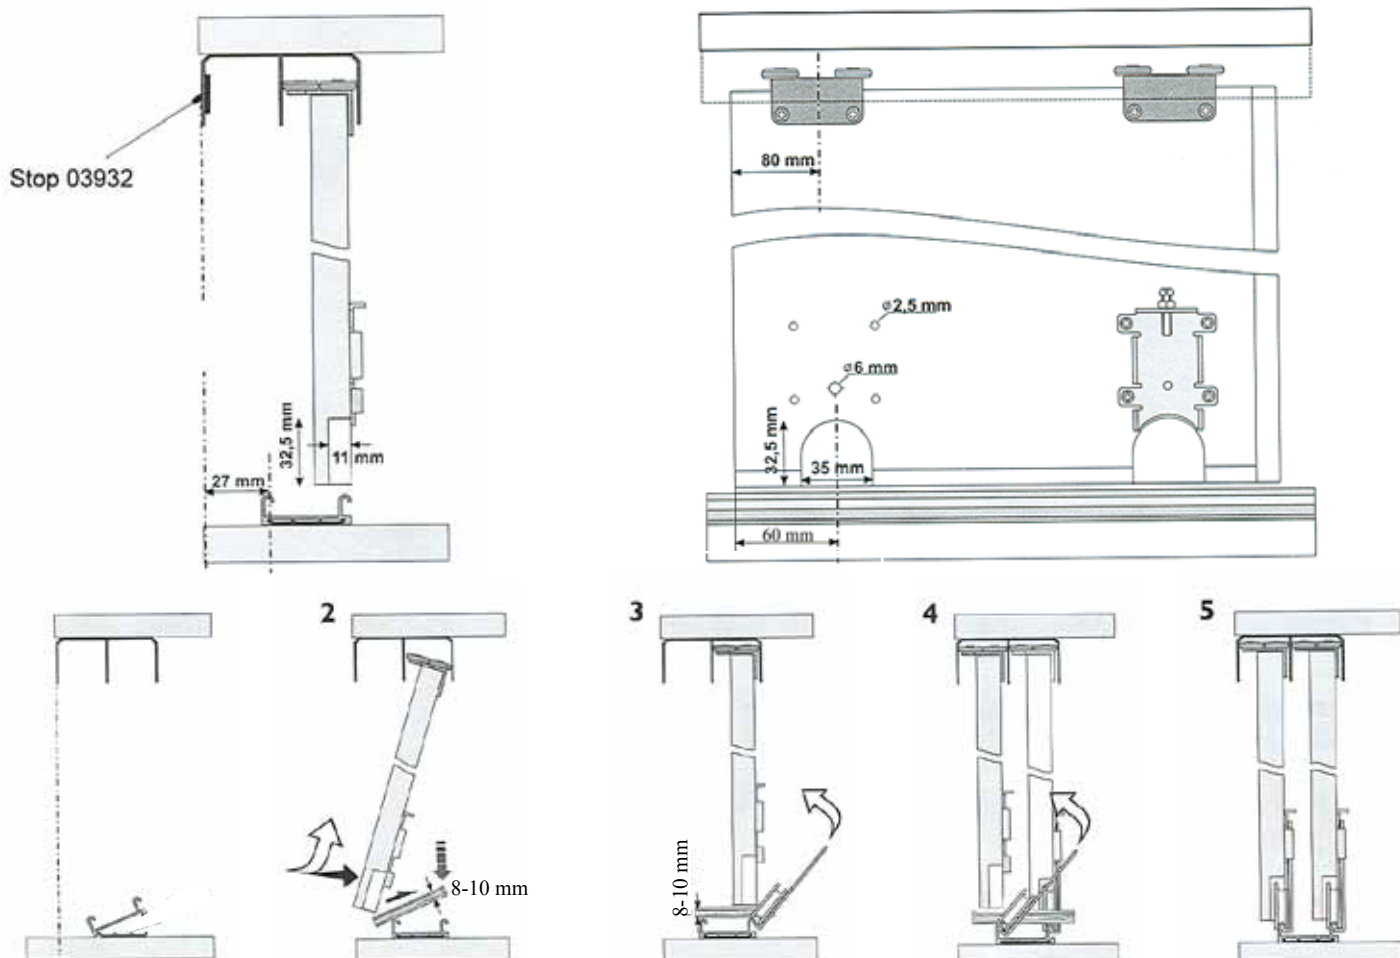

**Nr 03910** Kg 50 bundrulle.  
Diameter hjul : 30 mm  
Total højde fra underkant hjul til overkant : 93mm  
Bredde beslag : 34,5 mm  
Max. justering : 9 mm  
Max. belastning pr. par : 50 kg.

**Nr 03932** Stop til topskinne 03912  
Bruges på indvendig side af topskinne  
**Se arbejdstegning side 11A**

### Arbejdstegninger side 11A

**Nr. 03924** Børsteliste 4,8 x 4 mm. Selvklæbende.  
10 meter pakket i pose.

**Nr. 03925** Børsteliste 4,8 x 4 mm. Selvklæbende.  
Leveres pr. meter. 1 rulle ca. 560 meter

**Nr. 03919** Profilgreb 2,7 meter. Elokeret aluminium  
Til 16 og 19 mm låger/døre.  
Mål : 29,3 x 35 mm

## Arbejdstegning